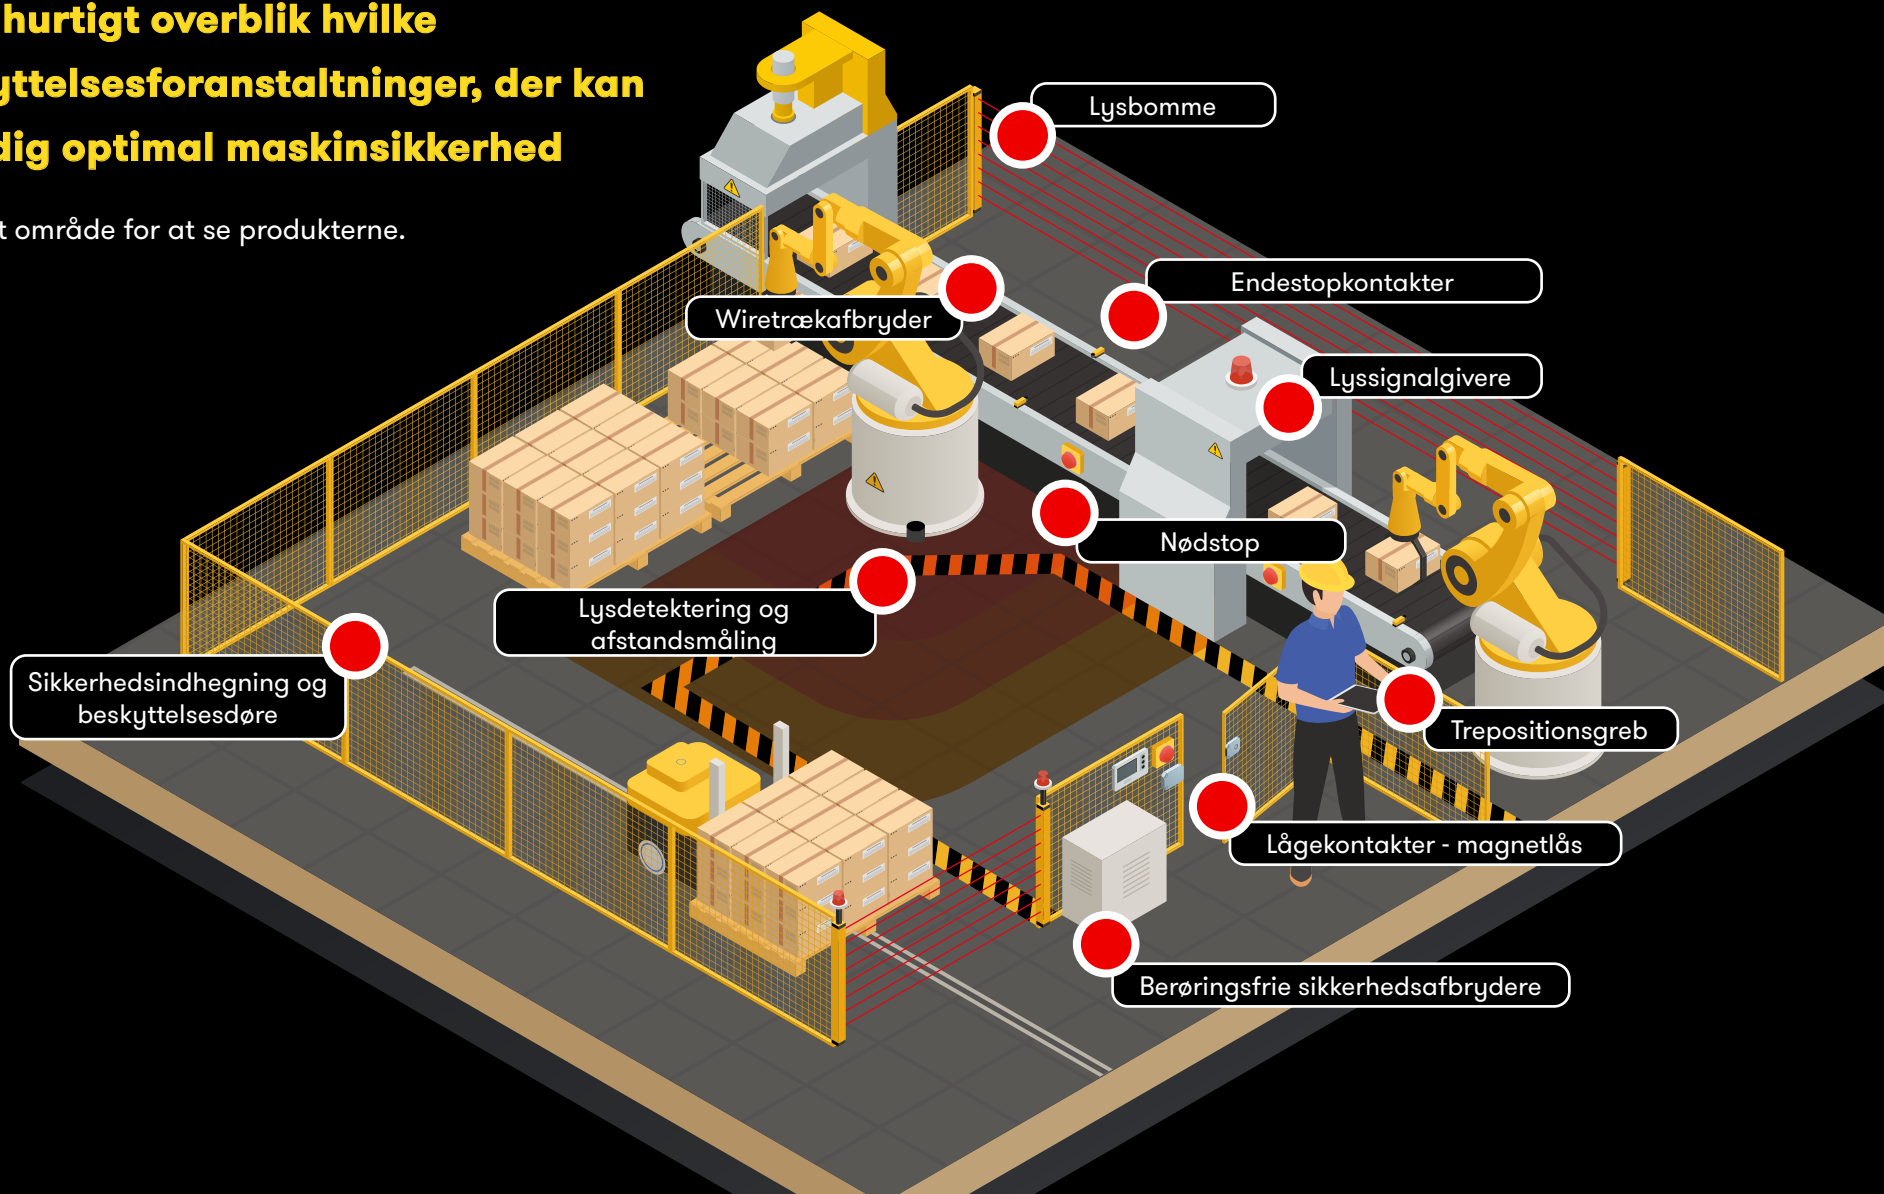

Få et hurtigt overblik hvilke beskyttelsesforanstaltninger, der kan give dig optimal maskinsikkerhed

Klik på et område for at se produkterne.