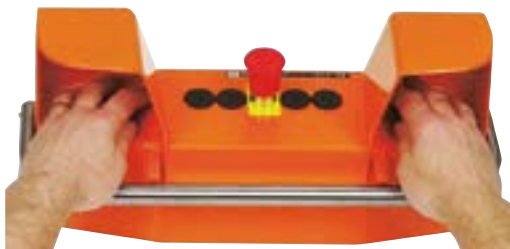

ABB

733-2348 JSTD25F tohåndsbetjent styrekontakt, 2 Safeballs

2.403,72 kr

Preventa tohåndsbetjent sikkerhedskontakt

- Kontrol af potentielt farlige maskiner
- Direkte samling på maskinhuset
- To trykknapper med fjederretur til betjeningen og en nødafbryder-tryknap
- Leveres med Ø 22 åbninger til montering af Harmony XB4
- Beskyttelsesklasse IP65