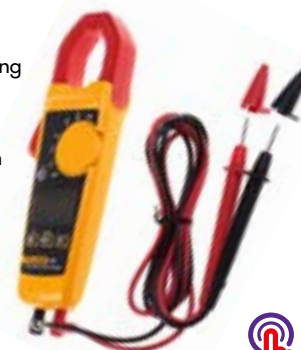

Fluke tangmetre

- Fluke 320, 360 og 370-seriens tangmeter
- Certificerede instrumenter til indsamling af en lang række måleværdier til avanceret fejlfinding
- Serie 370 FC-enheder logger og sender sporadiske fejl til mobile enheder via Fluke Connect-appen